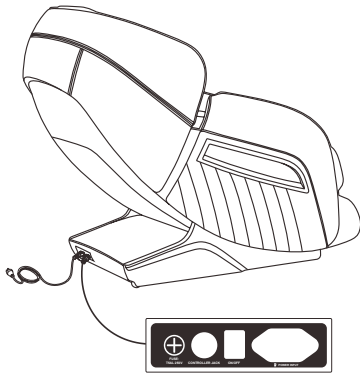

I. Χαρακτηριστικά προϊόντος

- Όλο το μηχάνημα έχει όμορφες γραμμές, φωτεινά χρώματα, εξανθρωπισμένο σχεδιασμό και πράσινα υλικά προστασίας του περιβάλλοντος
- Αυτό το προϊόν έχει σχεδιαστεί με 2 ομάδες κινήσεων και 8 κεφαλές μασάζ, οι οποίες μπορούν να ζυμώσουν και να κάνουν μασάζ στον αυχένα, την πλάτη, τη μέση του ανθρώπινου σώματος.
- Ολόκληρο το μηχάνημα είναι εξοπλισμένο με περίπου 20 αερόσακους χωρισμένους σε πόδια, χέρια, μαξιλάρια και ώμους για να εμφανίσετε ελεύθερα τη λειτουργία της πίεσης του δακτύλου του αερόσακου και μασάζ.
- Μπορεί να ρυθμίσει χειροκίνητα την κίνηση μασάζ του λαιμού, της πλάτης, της μέσης. Διάφορες τεχνικές μασάζ μπορούν να αλλάξουν ελεύθερα και μπορεί να πραγματοποιηθεί προσαρμογή σε τρία επίπεδα.
- Η γωνία ανάκλισης της πλάτης μπορεί να ρυθμιστεί ανάλογα με τις ανάγκες και η ελεύθερη ρύθμιση από 115° έως 155° μπορεί να πραγματοποιηθεί. Όταν η γωνία της πλάτης ρυθμιστεί στο ελάχιστο, μπορεί να πραγματοποιηθεί η λειτουργία μηδενικής βαρύτητας.
- Θέρμανση με ένα κλειδί, σταθερή θερμοκρασία 35° έως 45° C.
- Ο χρόνος μασάζ μπορεί να ρυθμιστεί ανάλογα με τις ανάγκες, με 5 λεπτά συν και πλην βήματα και μπορεί να οριστεί μια διαδρομή μασάζ για 15 λεπτά, 20 λεπτά, 25 λεπτά και 30 λεπτά.
- Ειδικά σχεδιασμένοι κύλινδροι σόλας.

II. Ονόματα εξαρτημάτων

III. Χρήση

Ένα σε ένα χωρίς εγκατάσταση

Δεν απαιτείται κουραστική διαδικασία εγκατάστασης για το άνοιγμα του κουτιού.

1. Μέθοδος Εγκατάστασης Γραμμής Σύνδεσης

Σχήμα 1

Συνδέστε το βύσμα τύπου του καλωδίου ρεύματος στο βύσμα του ηλεκτρικού κουτιού (όπως φαίνεται στο σχήμα 1) και το άλλο άκρο στην πρίζα