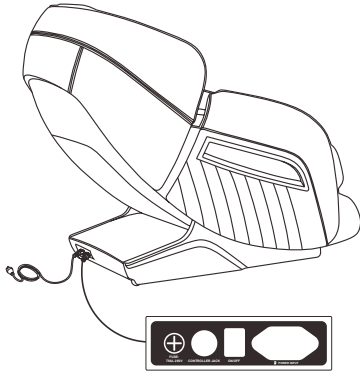

I. Χαρακτηριστικά προϊόντος

- Όλο το μηχάνημα έχει όμορφες γραμμές, φωτεινά χρώματα, εξανθρωπισμένο σχεδιασμό και πράσινα υλικά προστασίας του περιβάλλοντος
- Αυτό το προϊόν έχει σχεδιαστεί με 2 ομάδες κινήσεων και 8 κεφαλές μασάζ, οι οποίες μπορούν να ζυμώσουν και να κάνουν μασάζ στον αυχένα, την πλάτη, τη μέση του ανθρώπινου σώματος.
- Ολόκληρο το μηχάνημα είναι εξοπλισμένο με περίπου 20 αερόσακους χωρισμένους σε πόδια, χέρια, μαξιλάρια και ώμους για να εμφανίσετε ελεύθερα τη λειτουργία της πίεσης του δακτύλου του αερόσακου και μασάζ.
- Μπορεί να ρυθμίσει χειροκίνητα την κίνηση μασάζ του λαιμού, της πλάτης, της μέσης. Διάφορες τεχνικές μασάζ μπορούν να αλλάξουν ελεύθερα και μπορεί να πραγματοποιηθεί προσαρμογή σε τρία επίπεδα.
- Η γωνία ανάκλισης της πλάτης μπορεί να ρυθμιστεί ανάλογα με τις ανάγκες και η ελεύθερη ρύθμιση από 115° έως 155° μπορεί να πραγματοποιηθεί. Όταν η γωνία της πλάτης ρυθμιστεί στο ελάχιστο, μπορεί να πραγματοποιηθεί η λειτουργία μηδενικής βαρύτητας.
- Θέρμανση με ένα κλειδί, σταθερή θερμοκρασία 35° έως 45° C.
- Ο χρόνος μασάζ μπορεί να ρυθμιστεί ανάλογα με τις ανάγκες, με 5 λεπτά συν και πλην βήματα και μπορεί να οριστεί μια διαδρομή μασάζ για 15 λεπτά, 20 λεπτά, 25 λεπτά και 30 λεπτά.
- Ειδικά σχεδιασμένοι κύλινδροι σόλας.

II. Ονόματα εξαρτημάτων

III. Χρήση

Ένα σε ένα χωρίς εγκατάσταση

Δεν απαιτείται κουραστική διαδικασία εγκατάστασης για το άνοιγμα του κουτιού.

1. Μέθοδος Εγκατάστασης Γραμμής Σύνδεσης

Σχήμα 1

Συνδέστε το βύσμα τύπου του καλωδίου ρεύματος στο βύσμα του ηλεκτρικού κουτιού (όπως φαίνεται στο σχήμα 1) και το άλλο άκρο στην πρίζα