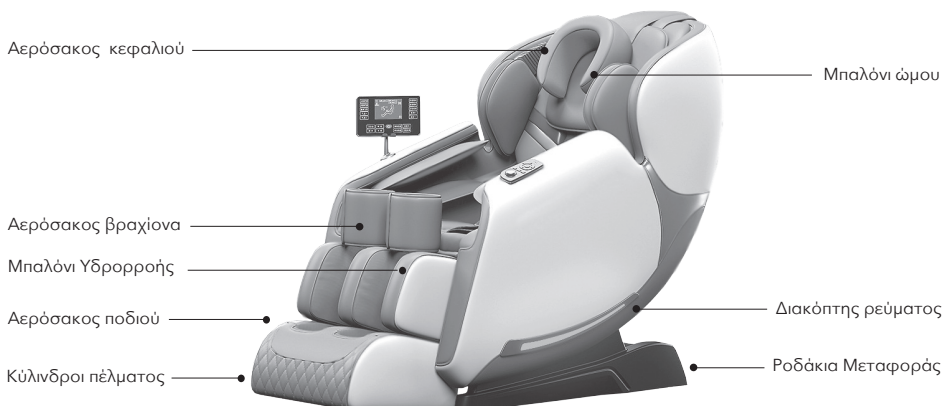

I. Χαρακτηριστικά προϊόντος

- Όλο το μηχάνημα έχει όμορφες γραμμές, φωτεινά χρώματα, εξανθρωπισμένο σχεδιασμό και πράσινα υλικά προστασίας του περιβάλλοντος
- Αυτό το προϊόν έχει σχεδιαστεί με 2 ομάδες κινήσεων και 8 κεφαλές μασάζ, οι οποίες μπορούν να ζυμώσουν και να κάνουν μασάζ στον αυχένα, την πλάτη, τη μέση του ανθρώπινου σώματος.
- Ολόκληρο το μηχάνημα είναι εξοπλισμένο με περίπου 20 αερόσακους χωρισμένους σε πόδια, χέρια, μαξιλάρια και ώμους για να εμφανίσετε ελεύθερα τη λειτουργία της πίεσης του δακτύλου του αερόσακου και μασάζ.
- Μπορεί να ρυθμίσει χειροκίνητα την κίνηση μασάζ του λαιμού, της πλάτης, της μέσης. Διάφορες τεχνικές μασάζ μπορούν να αλλάξουν ελεύθερα και μπορεί να πραγματοποιηθεί προσαρμογή σε τρία επίπεδα.
- Η γωνία ανάκλισης της πλάτης μπορεί να ρυθμιστεί ανάλογα με τις ανάγκες και η ελεύθερη ρύθμιση από 115° έως 155° μπορεί να πραγματοποιηθεί. Όταν η γωνία της πλάτης ρυθμιστεί στο ελάχιστο, μπορεί να πραγματοποιηθεί η λειτουργία μηδενικής βαρύτητας.
- Θέρμανση με ένα κλειδί, σταθερή θερμοκρασία 35° έως 45° C.
- Ο χρόνος μασάζ μπορεί να ρυθμιστεί ανάλογα με τις ανάγκες, με 5 λεπτά συν και πλην βήματα και μπορεί να οριστεί μια διαδρομή μασάζ για 15 λεπτά, 20 λεπτά, 25 λεπτά και 30 λεπτά.
- Ειδικά σχεδιασμένοι κύλινδροι σόλας.

II. Ονόματα εξαρτημάτων