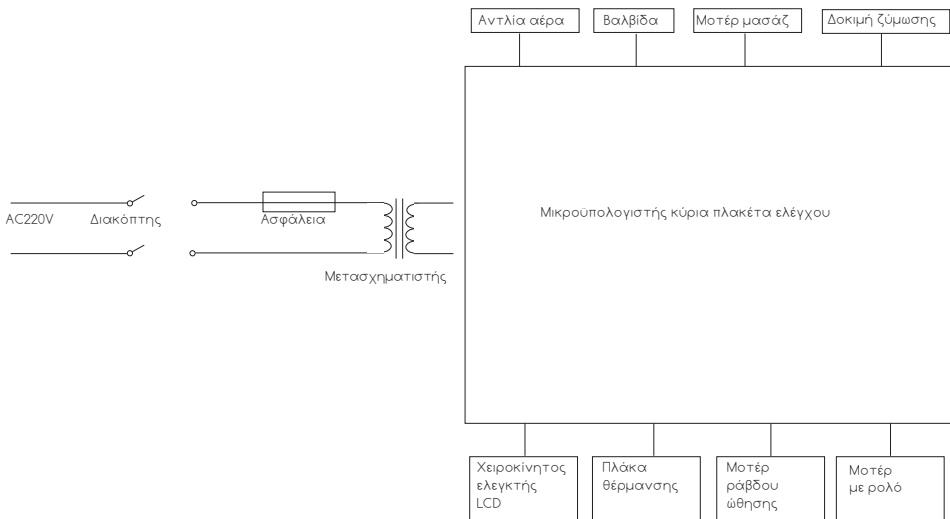

IV. Τεχνικές παραμέτρους

Όνομασία προϊόντος:	Καρέκλα μασάζ
Μετρημένη ηλεκτρική τάση:	220V-
Όνομαστική συχνότητα:	50Hz
Όνομαστική ισχύς:	90W
Εκτιμώμενος χρόνος εργασίας:	15 λεπτά
Επίπεδο ασφαλείας:	Τάξη I
Κριτήρια υλοποίησης:	GB4706.1-2005 GB4706.10-2008

IX. Σχηματικό διάγραμμα κυκλώματος