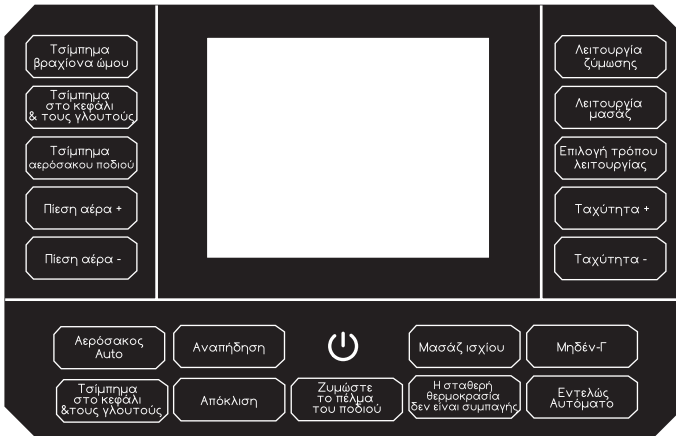

3. Χειροκίνητες οδηγίες λειτουργίας

- **⏻** Πατήστε μία φορά το Mart/Tinung/Πατήστε παρατεταμένα για τερματισμό
- Πατήστε μία φορά εκκίνηση: Όταν η τροφοδοσία είναι ενεργοποιημένη, πατήστε αυτό το κουμπί και η πολυθρόνα μασάζ μναινει στο αυτόματο μόλε. Ο προεπιλεγμένος χρόνος εργασίας είναι 15 λεπτά
- Όταν η καρέκλα μασάζ λειτουργεί, πατήστε αυτό το κουμπί, η πολυθρόνα μασάζ μναινει στο χρονομετρημένο moule και ο χρόνος ρουχ αυξάνεται κατά 5 λεπτά
- Πατήστε παρατεταμένα για απενεργοποίηση: Όταν η πολυθρόνα μασάζ λειτουργεί, πατήστε και κρατήστε πατημένο αυτό το κουμπί μέχρι να απενεργοποιηθεί η οθόνη.
- Πλήρως αυτόματη: πατήστε αυτό το πλήκτρο για να ορίσετε πέντε λειτουργίες και επιλέξετε F1/F2/F3/F4/F5.
- Μηδενική βαρύτητα: πατήστε αυτό το πλήκτρο για να ξαπλώσετε/επαναφέρετε την πολυθρόνα μασάζ.
- Μασάζ ισχίων: πατήστε αυτό το πλήκτρο για να ενεργοποιήσετε/απενεργοποιήσετε τη λειτουργία μασάζ με μαξιλάρια.
- Ζεστή συμπίεση σταθερής θερμοκρασίας: πατήστε αυτό το πλήκτρο για να ενεργοποιήσετε/απενεργοποιήσετε τη σταθερή θερμοκρασία λειτουργία θερμής συμπίεσης γάμπα και μέσης.
- Τρελό ζύωμα: πατήστε αυτό το πλήκτρο για να ενεργοποιήσετε τη λειτουργία ζύμωσης γραμματοσειράς στο 7ft
- Σήκωμα: πατήστε παρατεταμένα αυτό το πλήκτρο για να ρυθμίσετε τη λειτουργία επαναφοράς και λήψης της καρέκλας μασάζ (το παρατεταμένο πάτημα είναι αποτελεσματικό).
- Πιέστε αυτό το κουμπί για να ρυθμίσετε τη λειτουργία ανάκλισης της καρέκλας μασάζ (το παρατεταμένο πάτημα είναι αποτελεσματικό)
- Αυτόματος αερόσακος, πατήστε αυτό το πλήκτρο με τη σειρά για ενεργοποίηση/απενεργοποίηση μασάζ συμπίεσης αερόσακου ολόκληρου του σώματος.
- Αυτόματο πίσω: πατήστε αυτό το πλήκτρο για να ενεργοποιήσετε/απενεργοποιήσετε το μασάζ με κίνηση προς τα πίσω
- Τσιμπίσμα βραχίονα ώμου: πατήστε αυτό το πλήκτρο με τη σειρά του για να ενεργοποιήσετε/απενεργοποιήσετε το μασάζ τσιμπίματος του βραχίονα ώμου.
- Τσιμπίσμα κεφαλιού και χεριού: πατήστε αυτό το πλήκτρο για να ενεργοποιήσετε/απενεργοποιήσετε το μασάζ τσιμπίματος του κεφαλιού και του ισχίου
- Τσιμπίσμα αερόσακου ποδιών: πατήστε αυτό το πλήκτρο για να ενεργοποιήσετε/απενεργοποιήσετε το μασάζ με αερισμό στα πόδια.
- Η πίεση του αέρα αυξάνεται η δύναμη εξώθησης του φραγμού αέρα
- Πίεση αέρα Η πίεση του αερόσακου μειώνεται.
- Λειτουργία ζύμωσης: πατήστε αυτό το πλήκτρο για να ενεργοποιήσετε/απενεργοποιήσετε το μασάζ ζύμωσης αυχένα
- Λειτουργία μασάζ πατήστε αυτό το πλήκτρο για να ενεργοποιήσετε/απενεργοποιήσετε το μασάζ μέσης
- Επιλογή τρόπου λειτουργίας: πατήστε αυτό το πλήκτρο για να επιλέξετε την κατεύθυνση της κίνησης του μασάζ (θετική/αρνητική).
- Ταχύτητα Η ταχύτητα της κίνησης μασάζ αυξάνεται
- Ταχύτητα - η ταχύτητα της κίνησης του μασάζ επιβραδύνεται