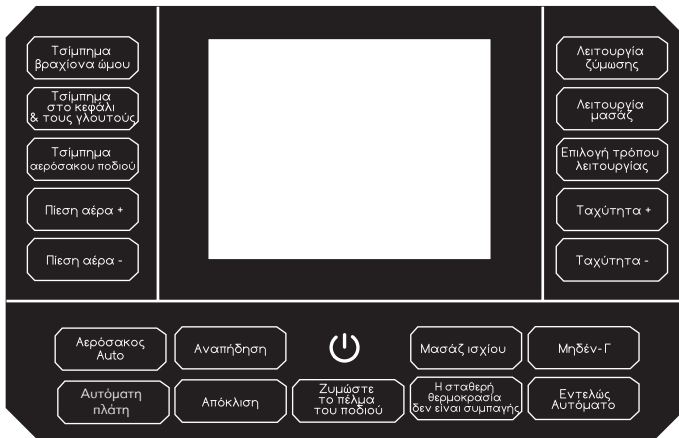

3. Χειροκίνητες οδηγίες λειτουργίας

- **⏻** Πατήστε μία φορά το Start / Timing / Πατήστε παρατεταμένα για τερματισμό
- Πατήστε μία φορά εκκίνηση: Όταν η τροφοδοσία είναι ενεργοποιημένη, πατήστε αυτό το κουμπί και η πολυθρόνα μασάζ μπαίνει στο αυτόματο μολέ. Ο προεπιλεγμένος χρόνος εργασίας είναι 15 λεπτά
- Όταν η καρέκλα μασάζ λειτουργεί, πατήστε αυτό το κουμπί, η πολυθρόνα μασάζ μπαίνει στο χρονομετρημένο μολέ και ο χρόνος ρουχ αυξάνεται κατά 5 λεπτά
- Πατήστε παρατεταμένα για απενεργοποίηση: Όταν η πολυθρόνα μασάζ λειτουργεί, πατήστε και κρατήστε πατημένο αυτό το κουμπί μέχρι να απενεργοποιηθεί η οθόνη.
- Πλήρως αυτόματη: πατήστε αυτό το πλήκτρο για να ορίσετε πέντε λειτουργίες και επιλέξετε F1/F2/F3/F4/F5.
- Μηδενική βαρύτητα: πατήστε αυτό το πλήκτρο για να ξεπλώσετε/επαναφέρετε την πολυθρόνα μασάζ.
- Μασάζ ισχίων: πατήστε αυτό το πλήκτρο για να ενεργοποιηθείτε/απενεργοποιήσετε τη λειτουργία μασάζ με μαξιλάρια.
- Ζεστή συμπίεση σταθερής θερμοκρασίας: πατήστε αυτό το πλήκτρο για να ενεργοποιήσετε/απενεργοποιήσετε τη σταθερή θερμοκρασία λειτουργία θερμής συμπίεσης γάμπας και μέσης.
- Μάλαξη ποδιών: πατήστε αυτό το πλήκτρο για να ενεργοποιήσετε/απενεργοποιήσετε τη λειτουργία ζύμωσης ποδιών.
- Σήκωμα: πατήστε παρατεταμένα αυτό το πλήκτρο για να ρυθμίσετε τη λειτουργία επαναφοράς και λήψης της καρέκλας μασάζ (το παρατεταμένο πάτημα είναι αποτελεσματικό).
- Ανάκλιση: πατήστε παρατεταμένα αυτό το πλήκτρο για να ρυθμίσετε τη λειτουργία ανάκλισης της πολυθρόνας μασάζ (το παρατεταμένο πάτημα είναι αποτελεσματικό).
- Αυτόματος αερόσκαος: πατήστε αυτό το πλήκτρο για να ενεργοποιηθείτε/απενεργοποιήσετε το μασάζ συμπίεσης αερόσκαου ολόκληρου του σώματος.
- Αυτόματο πίσω: πατήστε αυτό το πλήκτρο για να ενεργοποιήσετε/απενεργοποιήσετε το μασάζ με κίνηση προς τα πίσω.
- Τσίμπημα βραχίονα ώμου: πατήστε αυτό το πλήκτρο για να ενεργοποιήσετε/απενεργοποιήσετε το μασάζ τσιμπήματος του αερόσκαου ώμου.
- Τσίμπημα κεφαλιού και βραχίονα: πατήστε αυτό το πλήκτρο για να ενεργοποιήσετε/απενεργοποιήσετε το μασάζ τσιμπήματος του κεφαλιού και του αερόσκαου ισχίου.
- Τσίμπημα αερόσκαου ποδιού: πατήστε αυτό το πλήκτρο για να ενεργοποιήσετε/απενεργοποιήσετε το μασάζ τσιμπήματος αερόσκαου ποδιών.
- Η πίεση αέρα αυξάνεται η δύναμη εξώθησης του αερόσκαου.
- Πίεση αέρα: η πίεση του αερόσκαου μειώνεται
- Λειτουργία ζύμωσης: πατήστε αυτό το πλήκτρο για να ενεργοποιήσετε/απενεργοποιήσετε το μασάζ ζύμωσης αυχένα.
- Λειτουργία μασάζ: πατήστε αυτό το πλήκτρο για να ενεργοποιήσετε/απενεργοποιήσετε το μασάζ μέσης.
- Επιλογή τρόπου λειτουργίας: πατήστε αυτό το πλήκτρο για να επιλέξετε την κατεύθυνση της κίνησης του μασάζ (θετική/αρνητική),
- Ταχύτητα: η ταχύτητα της κίνησης του μασάζ αυξάνεται
- Ταχύτητα η ταχύτητα της κίνησης μασάζ επιβραδύνεται