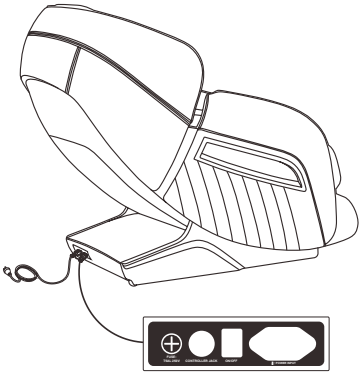

I. Χαρακτηριστικά προϊόντος

- Όλο το μηχάνημα έχει όμορφες γραμμές, φωτεινά χρώματα, εξανθρωπισμένο σχεδιασμό και πράσινα υλικά προστασίας του περιβάλλοντος
- Αυτό το προϊόν έχει σχεδιαστεί με 2 ομάδες κινήσεων και 8 κεφαλές μασάζ, οι οποίες μπορούν να ζυμώσουν και να κάνουν μασάζ στον αυχένα, την πλάτη, τη μέση του ανθρώπινου σώματος.
- Ολόκληρο το μηχάνημα είναι εξοπλισμένο με περίπου 20 αερόσακους χωρισμένους σε πόδια, χέρια, μαξιλάρια και ώμους για να εμφανίσετε ελεύθερα τη λειτουργία της πίεσης του δακτύλου του αερόσακου και μασάζ.
- Μπορεί να ρυθμίσει χειροκίνητα την κίνηση μασάζ του λαιμού, της πλάτης, της μέσης. Διάφορες τεχνικές μασάζ μπορούν να αλλάξουν ελεύθερα και μπορεί να πραγματοποιηθεί προσαρμογή σε τρία επίπεδα.
- Η γωνία ανάκλισης της πλάτης μπορεί να ρυθμιστεί ανάλογα με τις ανάγκες και η ελεύθερη ρύθμιση από 115° έως 155° μπορεί να πραγματοποιηθεί. Όταν η γωνία της πλάτης ρυθμιστεί στο ελάχιστο, μπορεί να πραγματοποιηθεί η λειτουργία μηδενικής βαρύτητας.
- Θέρμανση με ένα κλειδί, σταθερή θερμοκρασία 35° έως 45° C.
- Ο χρόνος μασάζ μπορεί να ρυθμιστεί ανάλογα με τις ανάγκες, με 5 λεπτά συν και πλην βήματα και μπορεί να οριστεί μια διαδρομή μασάζ για 15 λεπτά, 20 λεπτά, 25 λεπτά και 30 λεπτά.
- Ειδικά σχεδιασμένοι κύλινδροι σόλας.

II. Ονόματα εξαρτημάτων

III. Χρήση

Ένα σε ένα χωρίς εγκατάσταση

Δεν απαιτείται κουραστική διαδικασία εγκατάστασης για το άνοιγμα του κουτιού.

1. Μέθοδος Εγκατάστασης Γραμμής Σύνδεσης

Σχήμα 1

Συνδέστε το βύσμα τύπου του καλωδίου ρεύματος στο βύσμα του ηλεκτρικού κουτιού (όπως φαίνεται στο σχήμα 1) και το άλλο άκρο στην πρίζα