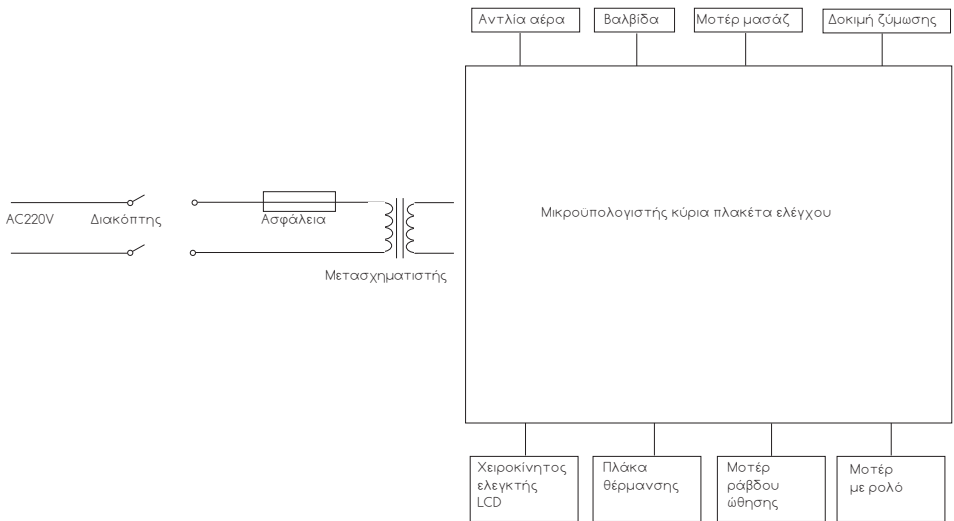

IV. Τεχνικές παραμέτρους

Όνομασία προϊόντος:	Καρέκλα μασάζ
Μετρημένη ηλεκτρική τάση:	220V-
Όνομαστική συχνότητα:	50Hz
Όνομαστική ισχύς:	90W
Εκτιμώμενος χρόνος εργασίας:	15 λεπτά
Επίπεδο ασφαλείας:	Τάξη I
Κριτήρια υλοποίησης:	GB4706.1-2005 GB4706.10-2008

IX. Σχηματικό διάγραμμα κυκλώματος