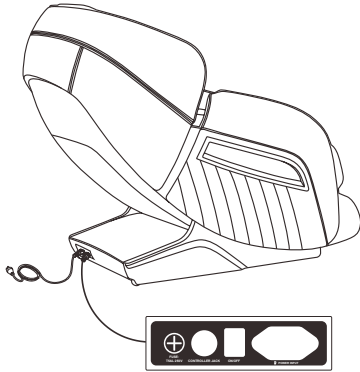

I. Χαρακτηριστικά προϊόντος

- Όλο το μηχάνημα έχει όμορφες γραμμές, φωτεινά χρώματα, εξανθρωπισμένο σχεδιασμό και πράσινα υλικά προστασίας του περιβάλλοντος
- Αυτό το προϊόν έχει σχεδιαστεί με 2 ομάδες κινήσεων και 8 κεφαλές μασάζ, οι οποίες μπορούν να ζυμώσουν και να κάνουν μασάζ στον αυχένα, την πλάτη, τη μέση του ανθρώπινου σώματος.
- Ολόκληρο το μηχάνημα είναι εξοπλισμένο με περίπου 20 αερόσακους χωρισμένους σε πόδια, χέρια, μαξιλάρια και ώμους για να εμφανίσετε ελεύθερα τη λειτουργία της πίεσης του δακτύλου του αερόσακου και μασάζ.
- Μπορεί να ρυθμίσει χειροκίνητα την κίνηση μασάζ του λαιμού, της πλάτης, της μέσης. Διάφορες τεχνικές μασάζ μπορούν να αλλάξουν ελεύθερα και μπορεί να πραγματοποιηθεί προσαρμογή σε τρία επίπεδα.
- Η γωνία ανάκλισης της πλάτης μπορεί να ρυθμιστεί ανάλογα με τις ανάγκες και η ελεύθερη ρύθμιση από 115° έως 155° μπορεί να πραγματοποιηθεί. Όταν η γωνία της πλάτης ρυθμιστεί στο ελάχιστο, μπορεί να πραγματοποιηθεί η λειτουργία μηδενικής βαρύτητας.
- Θέρμανση με ένα κλειδί, σταθερή θερμοκρασία 35° έως 45° C.
- Ο χρόνος μασάζ μπορεί να ρυθμιστεί ανάλογα με τις ανάγκες, με 5 λεπτά συν και πλην βήματα και μπορεί να οριστεί μια διαδρομή μασάζ για 15 λεπτά, 20 λεπτά, 25 λεπτά και 30 λεπτά.
- Ειδικά σχεδιασμένοι κύλινδροι σόλας.

II. Ονόματα εξαρτημάτων

III. Χρήση

Ένα σε ένα χωρίς εγκατάσταση

Δεν απαιτείται κουραστική διαδικασία εγκατάστασης για το άνοιγμα του κουτιού.

1. Μέθοδος Εγκατάστασης Γραμμής Σύνδεσης

Σχήμα 1

Συνδέστε το βύσμα τύπου του καλωδίου ρεύματος στο βύσμα του ηλεκτρικού κουτιού (όπως φαίνεται στο σχήμα 1) και το άλλο άκρο στην πρίζα