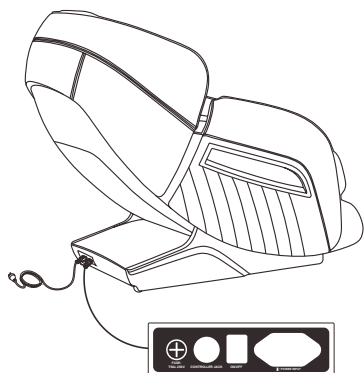

I. Χαρακτηριστικά προϊόντος

- Όλο το μηχάνημα έχει όμορφες γραμμές, φωτεινά χρώματα, εξανθρωπισμένο σχεδιασμό και πράσινα υλικά προστασίας του περιβάλλοντος
- Αυτό το προϊόν έχει σχεδιαστεί με 2 ομάδες κινήσεων και 8 κεφαλές μασάζ, οι οποίες μπορούν να ζυμώσουν και να κάνουν μασάζ στον αυχένα, την πλάτη, τη μέση του ανθρώπινου σώματος.
- Ολόκληρο το μηχάνημα είναι εξοπλισμένο με περίπου 20 αερόσακους χωρισμένους σε πόδια, χέρια, μαξιλάρια και ώμους για να εμφανίσετε ελεύθερα τη λειτουργία της πίεσης του δακτύλου του αερόσακου και μασάζ.
- Μπορεί να ρυθμίσει χειροκίνητα την κίνηση μασάζ του λαιμού, της πλάτης, της μέσης. Διάφορες τεχνικές μασάζ μπορούν να αλλάξουν ελεύθερα και μπορεί να πραγματοποιηθεί προσαρμογή σε τρία επίπεδα.
- Η γωνία ανάκλισης της πλάτης μπορεί να ρυθμιστεί ανάλογα με τις ανάγκες και η ελεύθερη ρύθμιση από 115° έως 155° μπορεί να πραγματοποιηθεί. Όταν η γωνία της πλάτης ρυθμιστεί στο ελάχιστο, μπορεί να πραγματοποιηθεί η λειτουργία μηδενικής βαρύτητας.
- Θέρμανση με ένα κλειδί, σταθερή θερμοκρασία 35° έως 45° C.
- Ο χρόνος μασάζ μπορεί να ρυθμιστεί ανάλογα με τις ανάγκες, με 5 λεπτά συν και πλην βήματα και μπορεί να οριστεί μια διαδρομή μασάζ για 15 λεπτά, 20 λεπτά, 25 λεπτά και 30 λεπτά.
- Ειδικά σχεδιασμένοι κύλινδροι σόλας.

II. Ονόματα εξαρτημάτων

III. Χρήση

Ένα σε ένα χωρίς εγκατάσταση

Δεν απαιτείται κουραστική διαδικασία εγκατάστασης για το άνοιγμα του κουτιού.

1. Μέθοδος Εγκατάστασης Γραμμής Σύνδεσης

Σχήμα 1

Συνδέστε το βύσμα τύπου του καλωδίου ρεύματος στο βύσμα του ηλεκτρικού κουτιού (όπως φαίνεται στο σχήμα 1) και το άλλο άκρο στην πρίζα