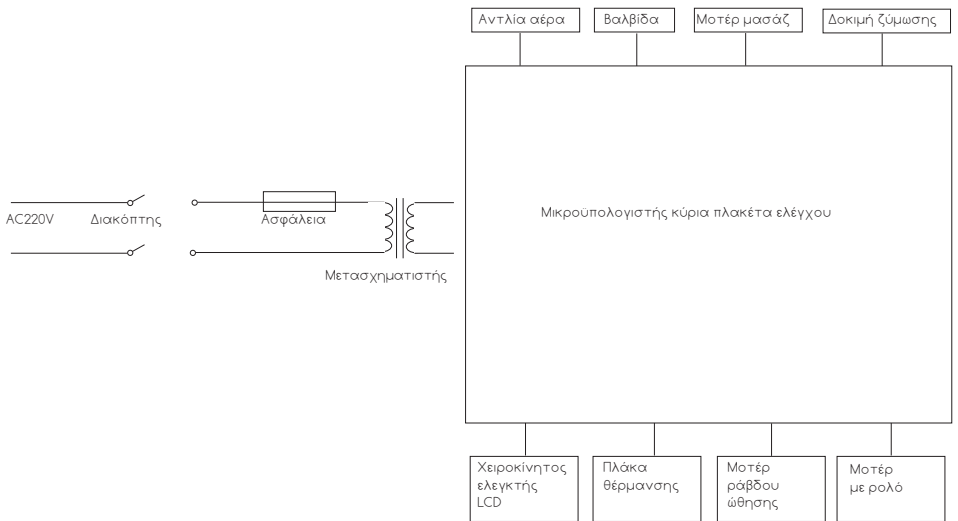

IV. Τεχνικές παραμέτρους

Όνομασία προϊόντος:	Καρέκλα μασάζ
Μετρημένη ηλεκτρική τάση:	220V-
Όνομαστική συχνότητα:	50Hz
Όνομαστική ισχύς:	90W
Εκτιμώμενος χρόνος εργασίας:	15 λεπτά
Επίπεδο ασφαλείας:	Τάξη I
Κριτήρια υλοποίησης:	GB4706.1-2005 GB4706.10-2008

IX. Σχηματικό διάγραμμα κυκλώματος