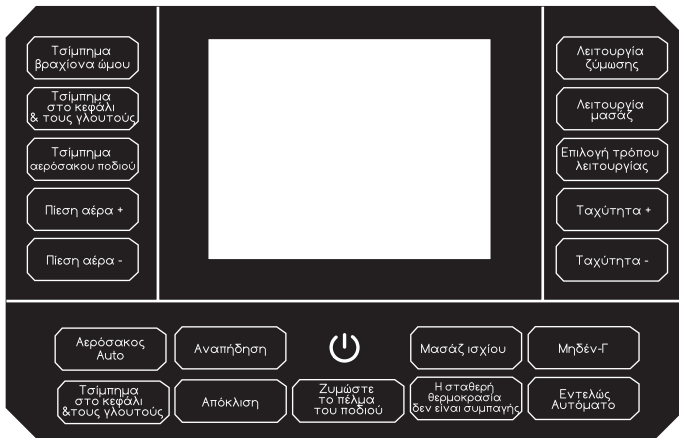

3. Χειροκίνητες οδηγίες λειτουργίας

- **⏻** Πατήστε μία φορά το Mart/Tuning/Πατήστε παρατεταμένα για τερματισμό
- Πατήστε μία φορά εκκίνηση: Όταν η τροφοδοσία είναι ενεργοποιημένη, πατήστε αυτό το κουμπί και η πολυθρόνα μασάζ μπαίνει στο αυτόματο μολέ. Ο προεπιλεγμένος χρόνος εργασίας είναι 15 λεπτά
- Όταν η καρέκλα μασάζ λειτουργεί, πατήστε αυτό το κουμπί, η πολυθρόνα μασάζ μπαίνει στο χρονομετρημένο μολέ και ο χρόνος ρουχ αυξάνεται κατά 5 λεπτά
- Πατήστε παρατεταμένα για απενεργοποίηση: Όταν η πολυθρόνα μασάζ λειτουργεί, πατήστε και κρατήστε πατημένο αυτό το κουμπί μέχρι να απενεργοποιηθεί η οθόνη.
- Πλήρως αυτόματα: πατήστε αυτό το πλήκτρο για να ορίσετε πέντε λειτουργίες και επιλέξετε F1/F2/F3/F4/F5.
- Μηδενική βαρύτητα: πατήστε αυτό το πλήκτρο για να ξεπλώσετε/επαναφέρετε την πολυθρόνα μασάζ.
- Μασάζ ισχίων: πατήστε αυτό το πλήκτρο για να ενεργοποιήσετε/απενεργοποιήσετε τη λειτουργία μασάζ με μαξιλάρια.
- Ζεστή συμπίεση σταθερής θερμοκρασίας: πατήστε αυτό το πλήκτρο για να ενεργοποιήσετε/απενεργοποιήσετε τη σταθερή θερμοκρασία λειτουργία θερμής συμπίεσης γάμπας και μέσης.
- Μάλαξη ποδιών: πατήστε αυτό το πλήκτρο για να ενεργοποιήσετε/απενεργοποιήσετε τη λειτουργία ζύμωσης ποδιών.
- Σήκωμα: πατήστε παρατεταμένα αυτό το πλήκτρο για να ρυθμίσετε τη λειτουργία επαναφοράς και λήψης της καρέκλας μασάζ (το παρατεταμένο πάτημα είναι αποτελεσματικό).
- Ανάκλιση: πατήστε παρατεταμένα αυτό το πλήκτρο για να ρυθμίσετε τη λειτουργία ανάκλισης της πολυθρόνας μασάζ (το παρατεταμένο πάτημα είναι αποτελεσματικό).
- Αυτόματος αερόσκαος: πατήστε αυτό το πλήκτρο για να ενεργοποιήσετε/απενεργοποιήσετε το μασάζ συμπίεσης αερόσκαου ολόκληρου του σώματος.
- Αυτόματο πίσω: πατήστε αυτό το πλήκτρο για να ενεργοποιήσετε/απενεργοποιήσετε το μασάζ με κίνηση προς τα πίσω.
- Τσιμπίσμα βραχίονα ώμου: πατήστε αυτό το πλήκτρο για να ενεργοποιήσετε/απενεργοποιήσετε το μασάζ τσιμπίματος του αερόσκαου ώμου.
- Τσιμπίσμα κεφαλιού και βραχίονα: πατήστε αυτό το πλήκτρο για να ενεργοποιήσετε/απενεργοποιήσετε το μασάζ τσιμπίματος του κεφαλιού και του αερόσκαου ισχίου.
- Τσιμπίσμα αερόσκαου ποδιού: πατήστε αυτό το πλήκτρο για να ενεργοποιήσετε/απενεργοποιήσετε το μασάζ τσιμπίματος αερόσκαου ποδιών.
- Η πίεση αέρα αυξάνεται η δύναμη εξώθησης του αερόσκαου.
- Πίεση αέρα: η πίεση του αερόσκαου μειώνεται
- Λειτουργία ζύμωσης: πατήστε αυτό το πλήκτρο για να ενεργοποιήσετε/απενεργοποιήσετε το μασάζ ζύμωσης αυχένα.
- Λειτουργία μασάζ: πατήστε αυτό το πλήκτρο για να ενεργοποιήσετε/απενεργοποιήσετε το μασάζ μέσης.
- Επιλογή τρόπου λειτουργίας: πατήστε αυτό το πλήκτρο για να επιλέξετε την κατεύθυνση της κίνησης του μασάζ (θετική/αρνητική),
- Ταχύτητα: η ταχύτητα της κίνησης του μασάζ αυξάνεται
- Ταχύτητα η ταχύτητα της κίνησης μασάζ επιβραδύνεται